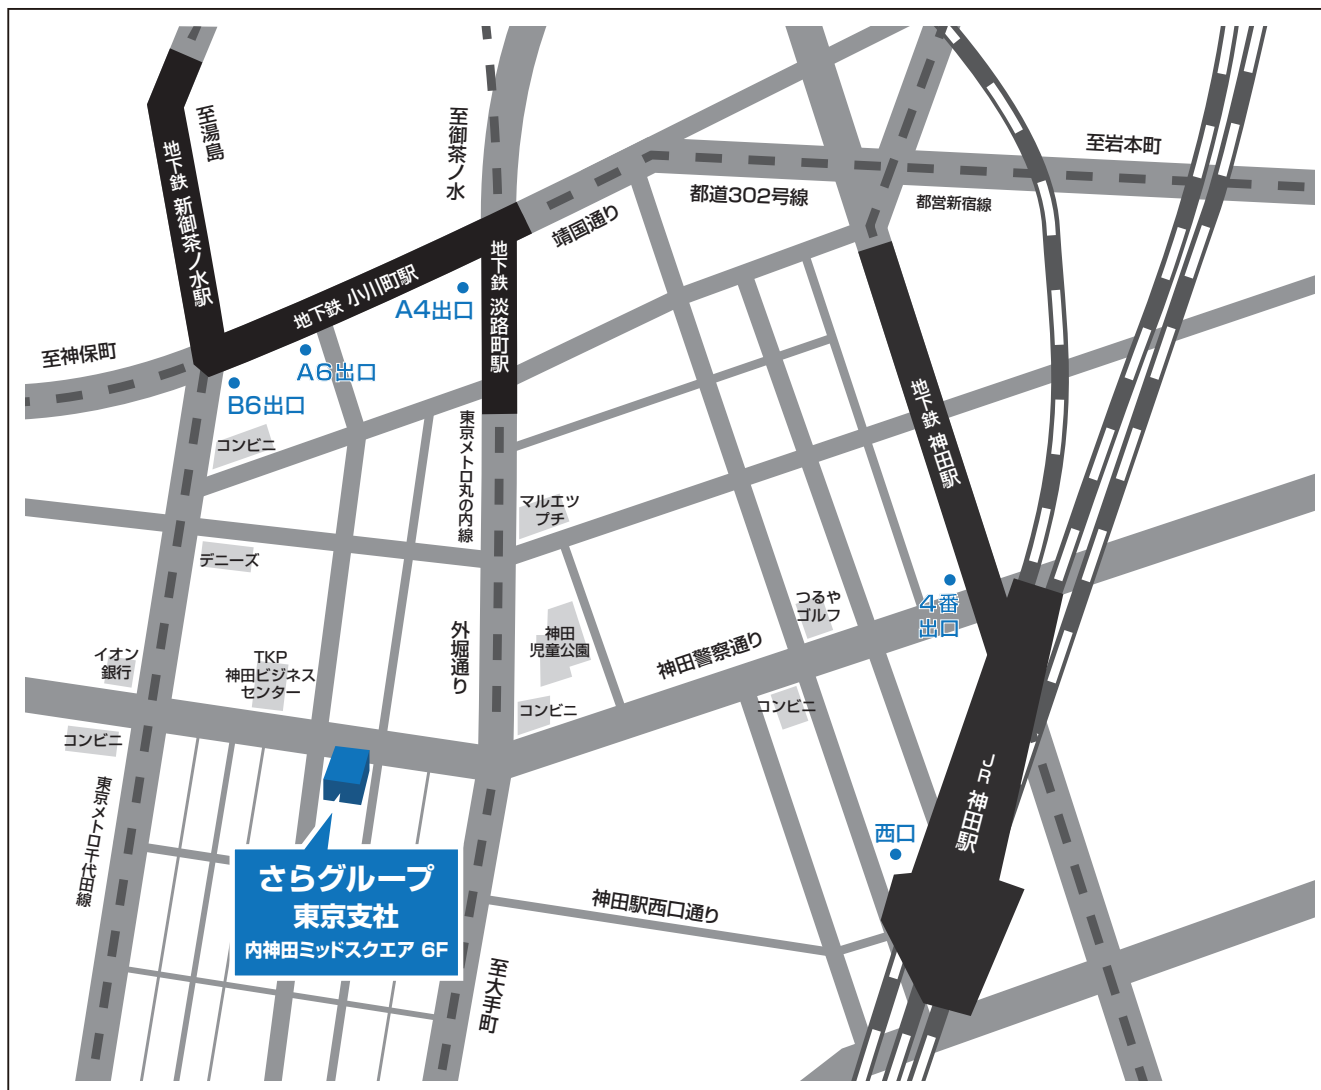

さらグループ 東京支社

〒101-0047

東京都千代田区内神田1-16-8 内神田ミッドスクエア6F

TEL 03-6777-3390

- 都営新宿線** 「小川町」駅 A6出口より徒歩5分
- 千代田線** 「新御茶ノ水」駅 B6出口より徒歩5分
- 丸の内線** 「淡路町」駅 A4出口より徒歩6分
- 銀座線** 「神田」駅 4番出口より徒歩6分
- 半蔵門線** 「大手町」駅 A1出口より徒歩8分
- JR** 「神田」駅 西口より徒歩5分